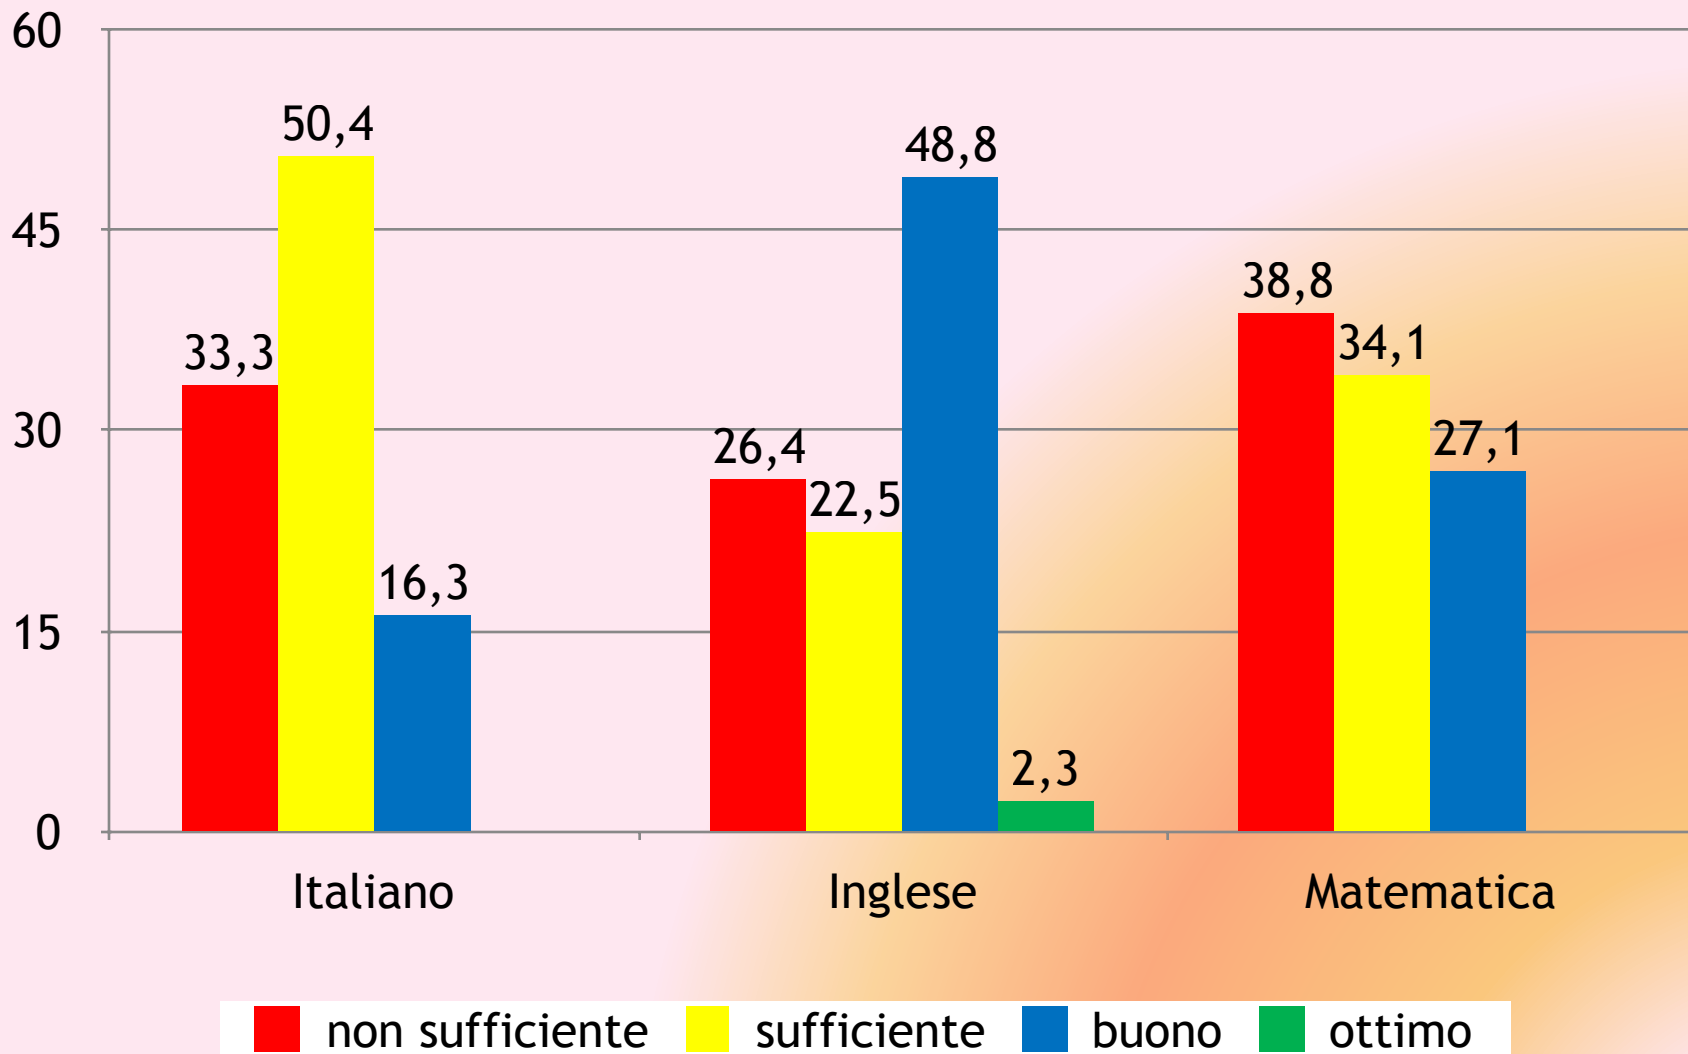

# Liceo Scientifico 'Zaleuco'

# numero alunni: 129

## risultati espressi in percentuale