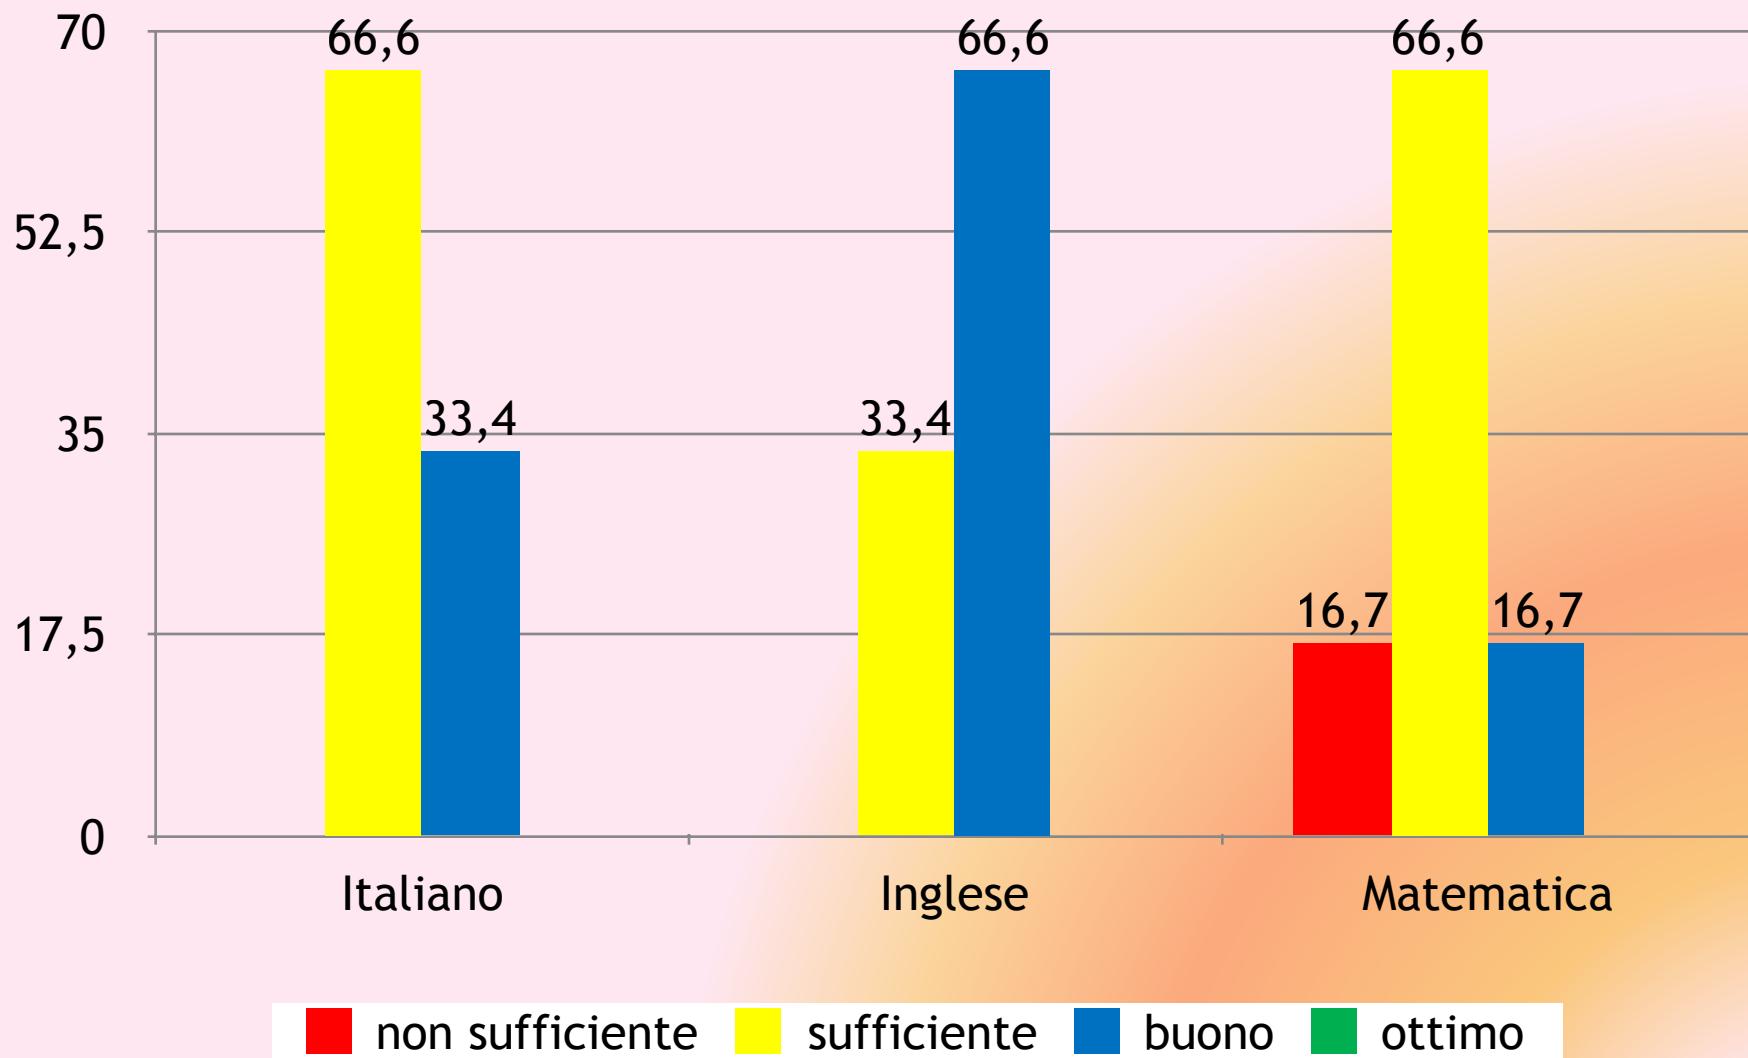

risultati espressi in percentuale

Istituto comprensivo Bovalino

numero alunni: 6

risultati espressi in percentuale

Istituto comprensivo "De Amicis Maresca" - Locri

numero alunni: 33

risultati espressi in percentuale

Istituto comprensivo Brancaleone-Africo

■ non sufficiente ■ sufficiente ■ buono ■ ottimo

numero alunni: 1

risultati espressi in percentuale

Istituto comprensivo Gioiosa Jonica-Grotteria

numero alunni: 6

risultati espressi in percentuale

Istituto comprensivo Marina di Gioiosa

numero alunni: 9

risultati espressi in percentuale

Istituto comprensivo «Michele Bello» Siderno-Agnana

numero alunni: 22

risultati espressi in percentuale

Istituto comprensivo «Pascoli-Alvaro» Siderno

numero alunni: 6

risultati espressi in percentuale

Istituto comprensivo Gerace

numero alunni: 3

risultati espressi in percentuale

Istituto comprensivo Roccella Ionica

■ non sufficiente ■ sufficiente ■ buono
■ ottimo