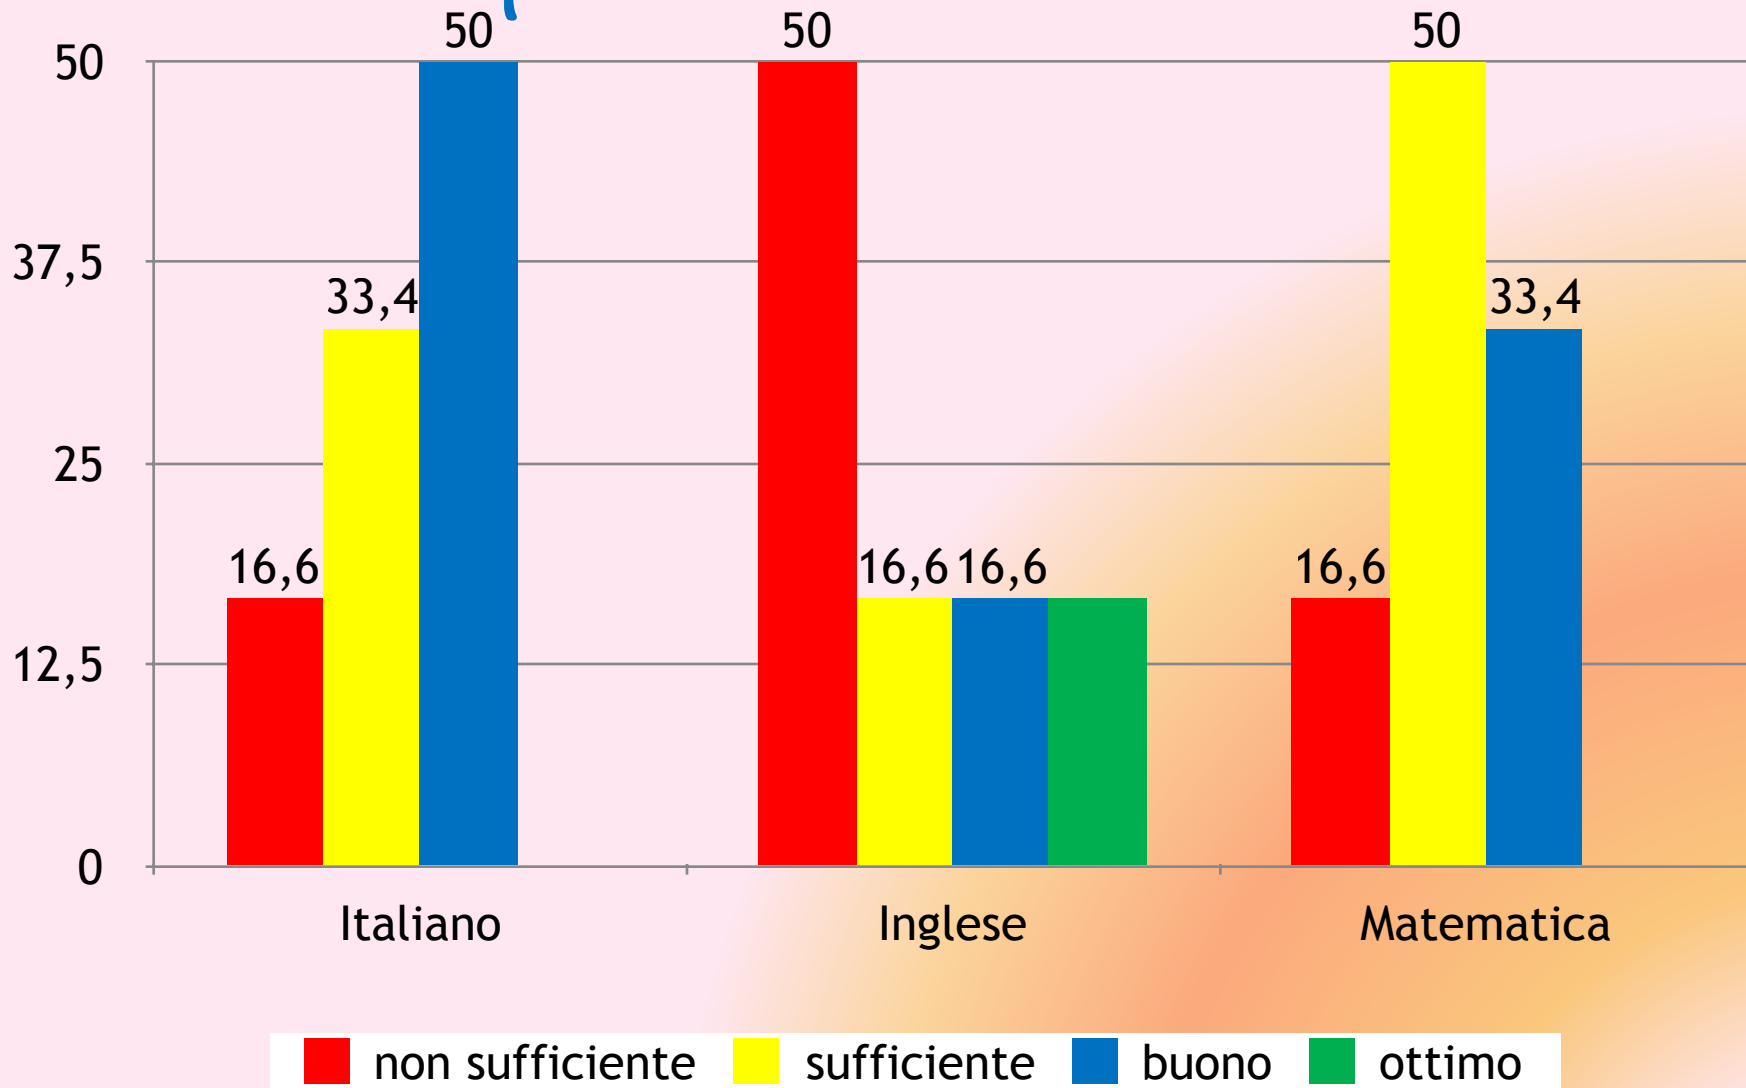

risultati espressi in percentuale

Istituto comprensivo Bovalino

numero alunni: 6

risultati espressi in percentuale

Istituto comprensivo "De Amicis Maresca" - Locri

numero alunni: 33

risultati espressi in percentuale

Istituto comprensivo Brancaleone-Africo

■ non sufficiente ■ sufficiente ■ buono ■ ottimo

numero alunni: 1

risultati espressi in percentuale

Istituto comprensivo Gioiosa Jonica-Grotteria

numero alunni: 6

risultati espressi in percentuale

Istituto comprensivo Marina di Gioiosa

numero alunni: 9

risultati espressi in percentuale

Istituto comprensivo «Michele Bello» Siderno-Agnana

numero alunni: 22

risultati espressi in percentuale

Istituto comprensivo «Pascoli-Alvaro» Siderno

numero alunni: 6

risultati espressi in percentuale

Istituto comprensivo Gerace

numero alunni: 3

risultati espressi in percentuale

Istituto comprensivo Roccella Ionica

■ non sufficiente ■ sufficiente ■ buono
■ ottimo