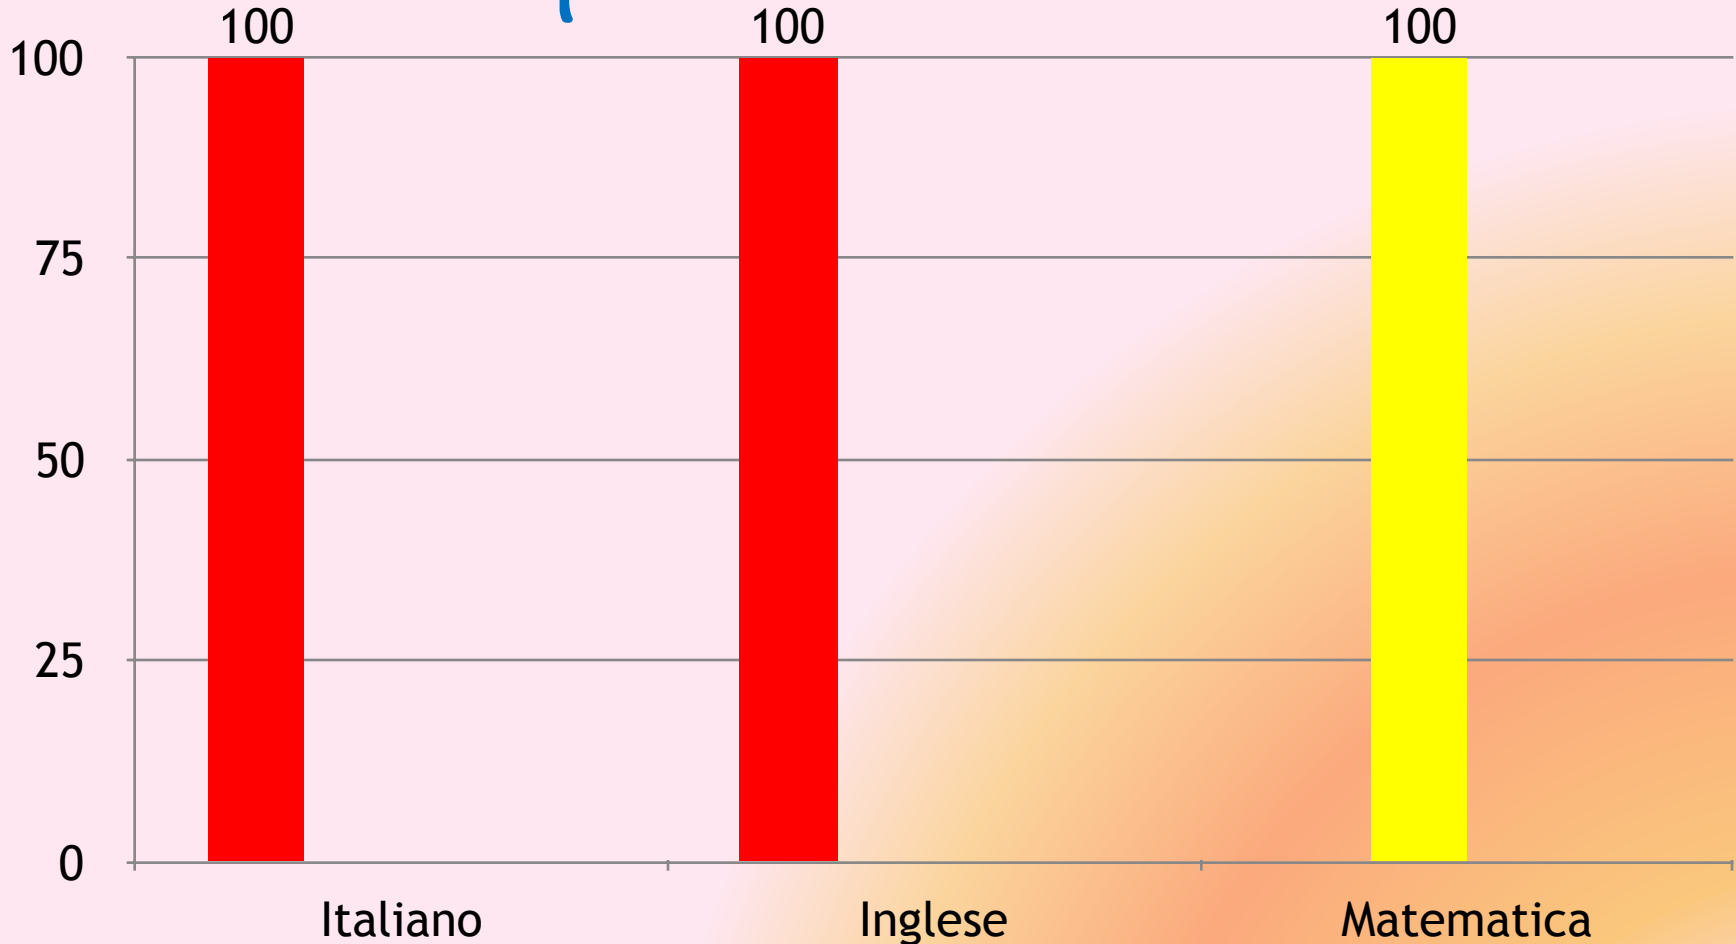

Liceo Scientifico 'Zaleuco'

numero alunni: 119

risultati espressi in percentuale

Istituto comprensivo Ardore

numero alunni: 18

risultati espressi in percentuale

Istituto comprensivo "M. Macri" - Bianco

numero alunni: 14

risultati espressi in percentuale

Istituto comprensivo Bovalino

numero alunni: 6

risultati espressi in percentuale

Istituto comprensivo "De Amicis Maresca" - Locri

numero alunni: 33

risultati espressi in percentuale

Istituto comprensivo Brancaleone-Africo

■ non sufficiente ■ sufficiente ■ buono ■ ottimo

numero alunni: 1

risultati espressi in percentuale

Istituto comprensivo Gioiosa Jonica-Grotteria

numero alunni: 6

risultati espressi in percentuale

Istituto comprensivo Marina di Gioiosa

numero alunni: 9

risultati espressi in percentuale

Istituto comprensivo «Michele Bello» Siderno-Agnana

numero alunni: 22

risultati espressi in percentuale

Istituto comprensivo «Pascoli-Alvaro» Siderno