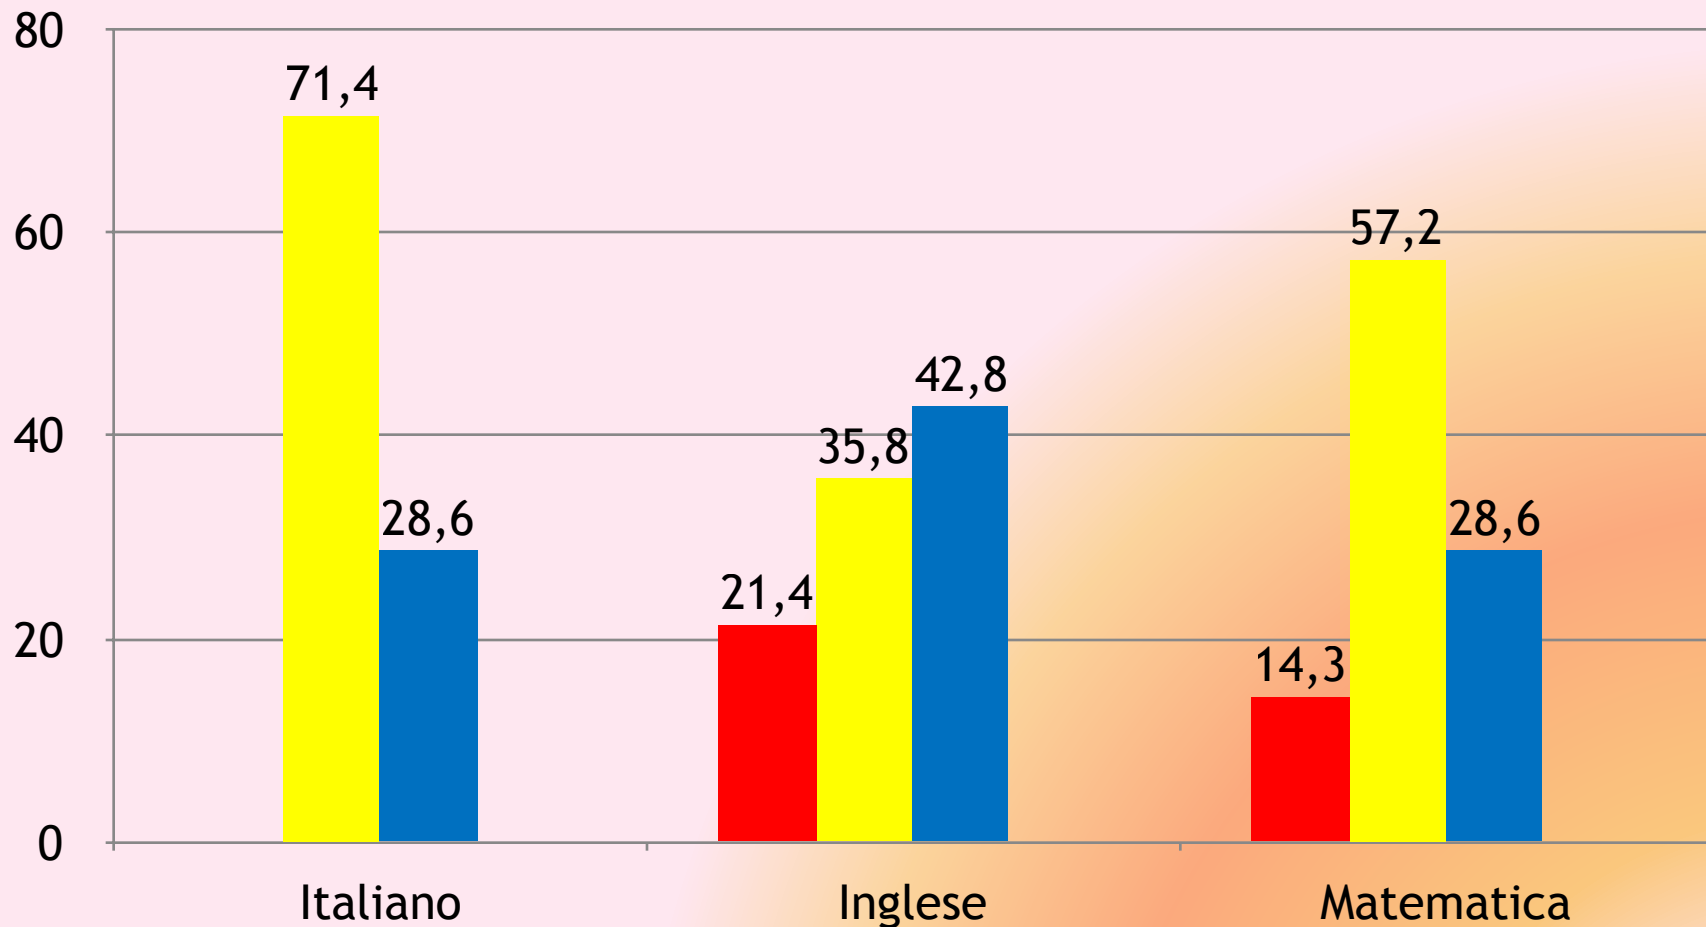

Liceo Scientifico 'Zaleuco'

numero alunni: 119

risultati espressi in percentuale

Istituto comprensivo Ardore

numero alunni: 18

risultati espressi in percentuale

Istituto comprensivo "M. Macri" - Bianco

numero alunni: 14

risultati espressi in percentuale

Istituto comprensivo Bovalino

numero alunni: 6

risultati espressi in percentuale

Istituto comprensivo "De Amicis Maresca" - Locri

numero alunni: 33

risultati espressi in percentuale