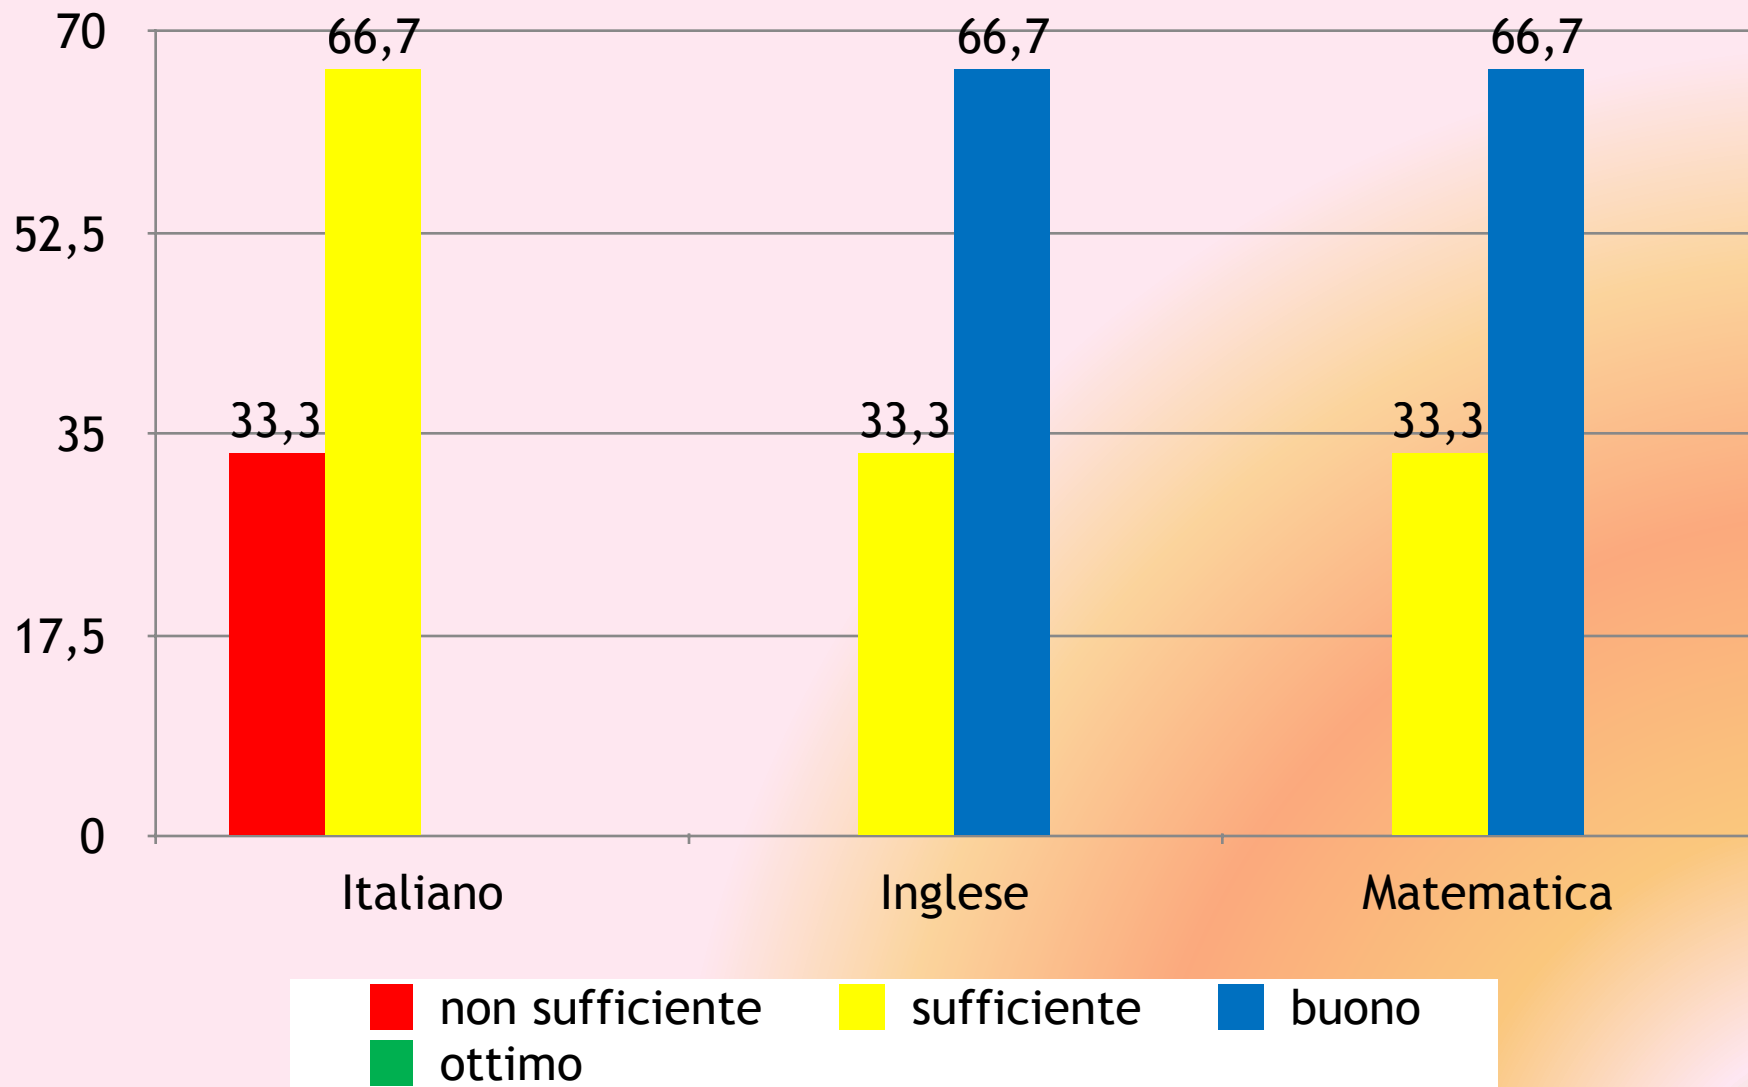

risultati espressi in percentuale

Istituto comprensivo Bovalino

numero alunni: 6

risultati espressi in percentuale

Istituto comprensivo "De Amicis Maresca" - Locri

numero alunni: 33

risultati espressi in percentuale

Istituto comprensivo Brancaleone-Africo

■ non sufficiente ■ sufficiente ■ buono ■ ottimo

numero alunni: 1

risultati espressi in percentuale

Istituto comprensivo Gioiosa Jonica-Grotteria

numero alunni: 6

risultati espressi in percentuale

Istituto comprensivo Marina di Gioiosa

numero alunni: 9

risultati espressi in percentuale

Istituto comprensivo «Michele Bello» Siderno-Agnana

numero alunni: 22

risultati espressi in percentuale

Istituto comprensivo «Pascoli-Alvaro» Siderno

numero alunni: 6

risultati espressi in percentuale

Istituto comprensivo Gerace

numero alunni: 3

risultati espressi in percentuale

Istituto comprensivo Roccella Ionica

■ non sufficiente ■ sufficiente ■ buono
■ ottimo