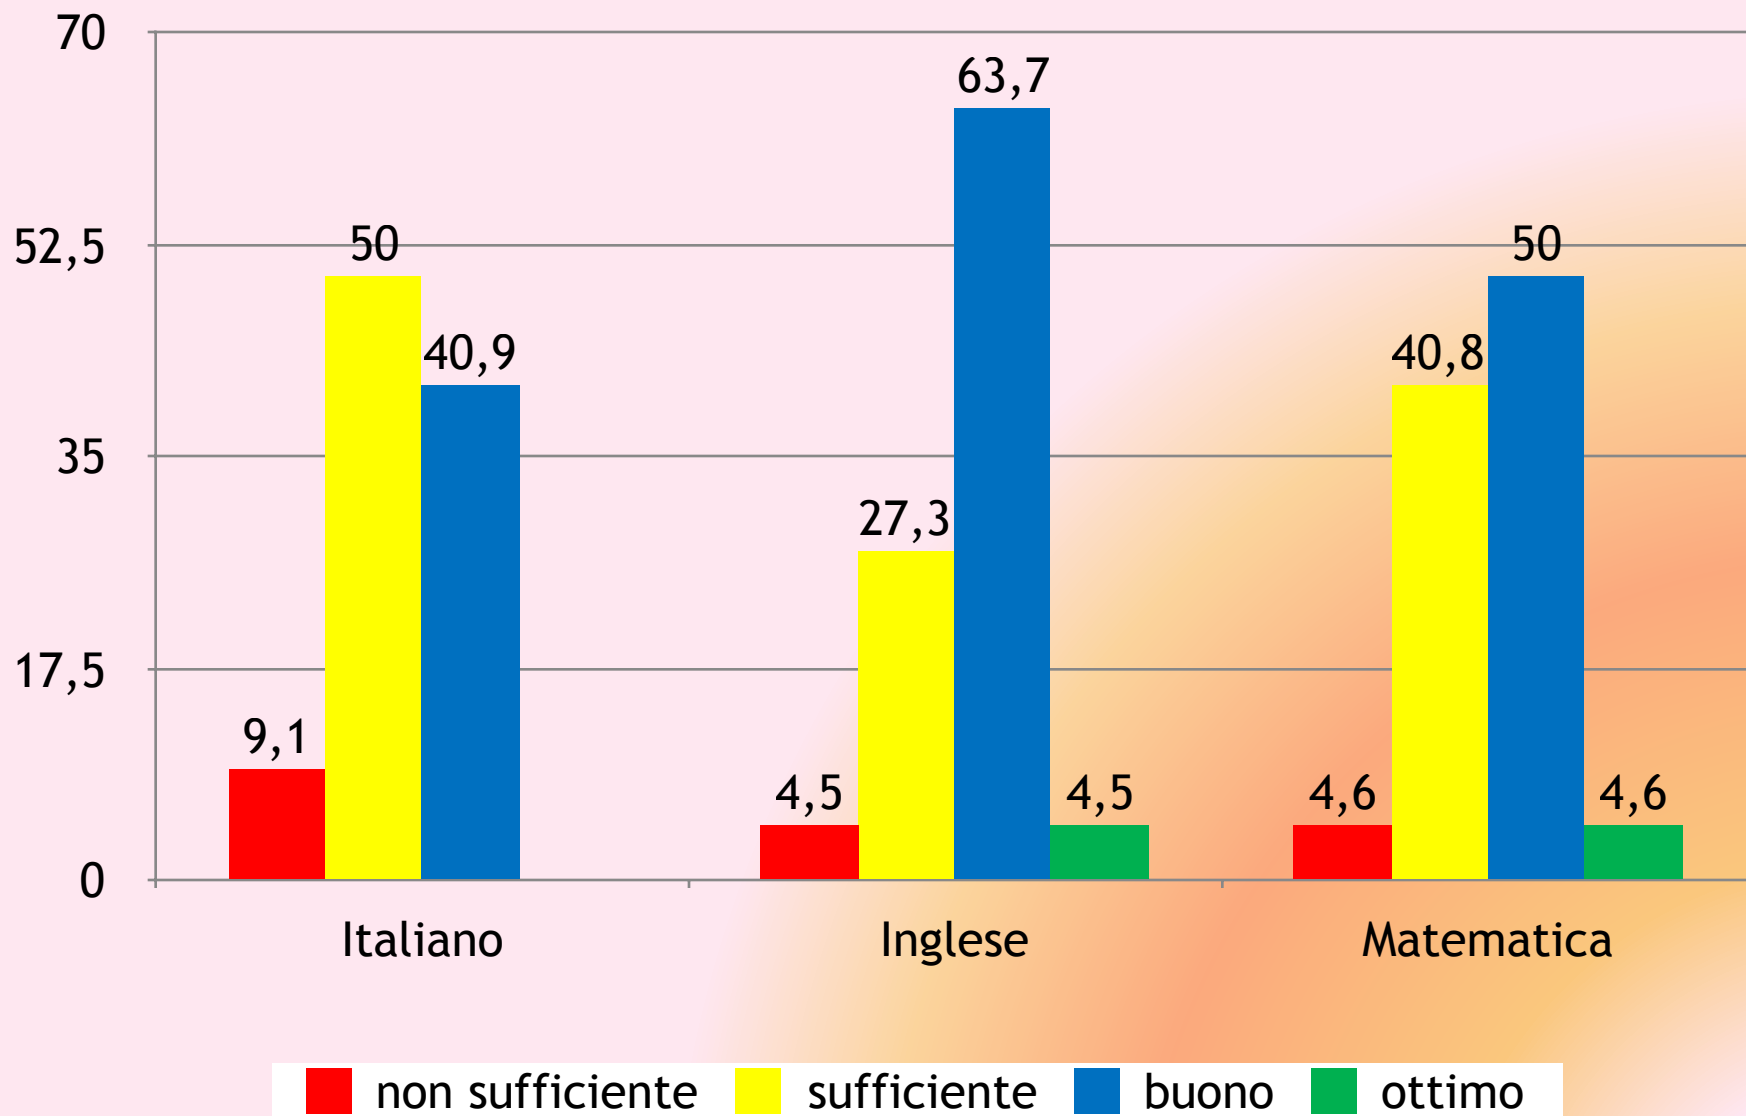

risultati espressi in percentuale

Istituto comprensivo Bovalino

numero alunni: 6

risultati espressi in percentuale

Istituto comprensivo "De Amicis Maresca" - Locri

numero alunni: 33

risultati espressi in percentuale

Istituto comprensivo Brancaleone-Africo

■ non sufficiente ■ sufficiente ■ buono ■ ottimo

numero alunni: 1

risultati espressi in percentuale

Istituto comprensivo Gioiosa Jonica-Grotteria

numero alunni: 6

risultati espressi in percentuale

Istituto comprensivo Marina di Gioiosa

numero alunni: 9

risultati espressi in percentuale

Istituto comprensivo «Michele Bello» Siderno-Agnana

numero alunni: 22

risultati espressi in percentuale

Istituto comprensivo «Pascoli-Alvaro» Siderno