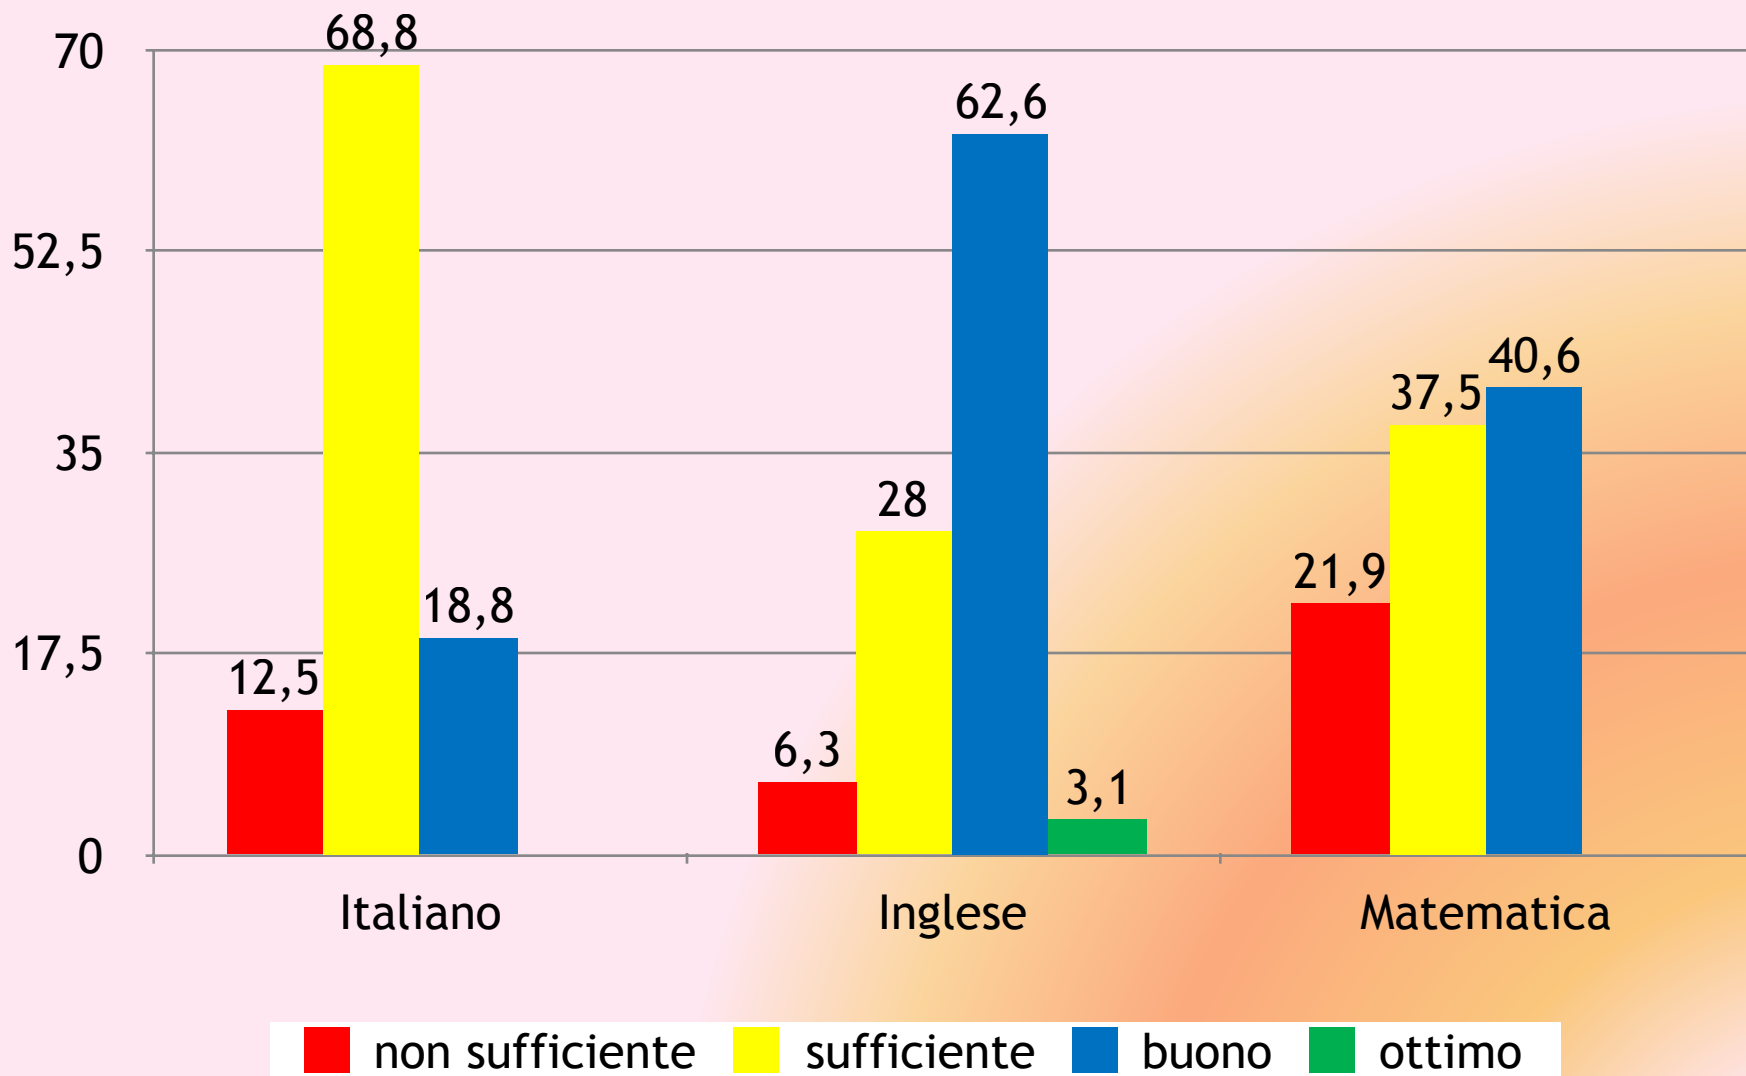

Liceo Scientifico 'Zaleuco'

numero alunni: 119

risultati espressi in percentuale

Istituto comprensivo Ardore

numero alunni: 18

risultati espressi in percentuale

Istituto comprensivo "M. Macri" - Bianco

numero alunni: 14

risultati espressi in percentuale

Istituto comprensivo Bovalino

numero alunni: 6

risultati espressi in percentuale

Istituto comprensivo "De Amicis Maresca" - Locri

numero alunni: 33

risultati espressi in percentuale

Istituto comprensivo Brancaleone-Africo

■ non sufficiente ■ sufficiente ■ buono ■ ottimo

numero alunni: 1

risultati espressi in percentuale

Istituto comprensivo Gioiosa Jonica-Grotteria

numero alunni: 6

risultati espressi in percentuale