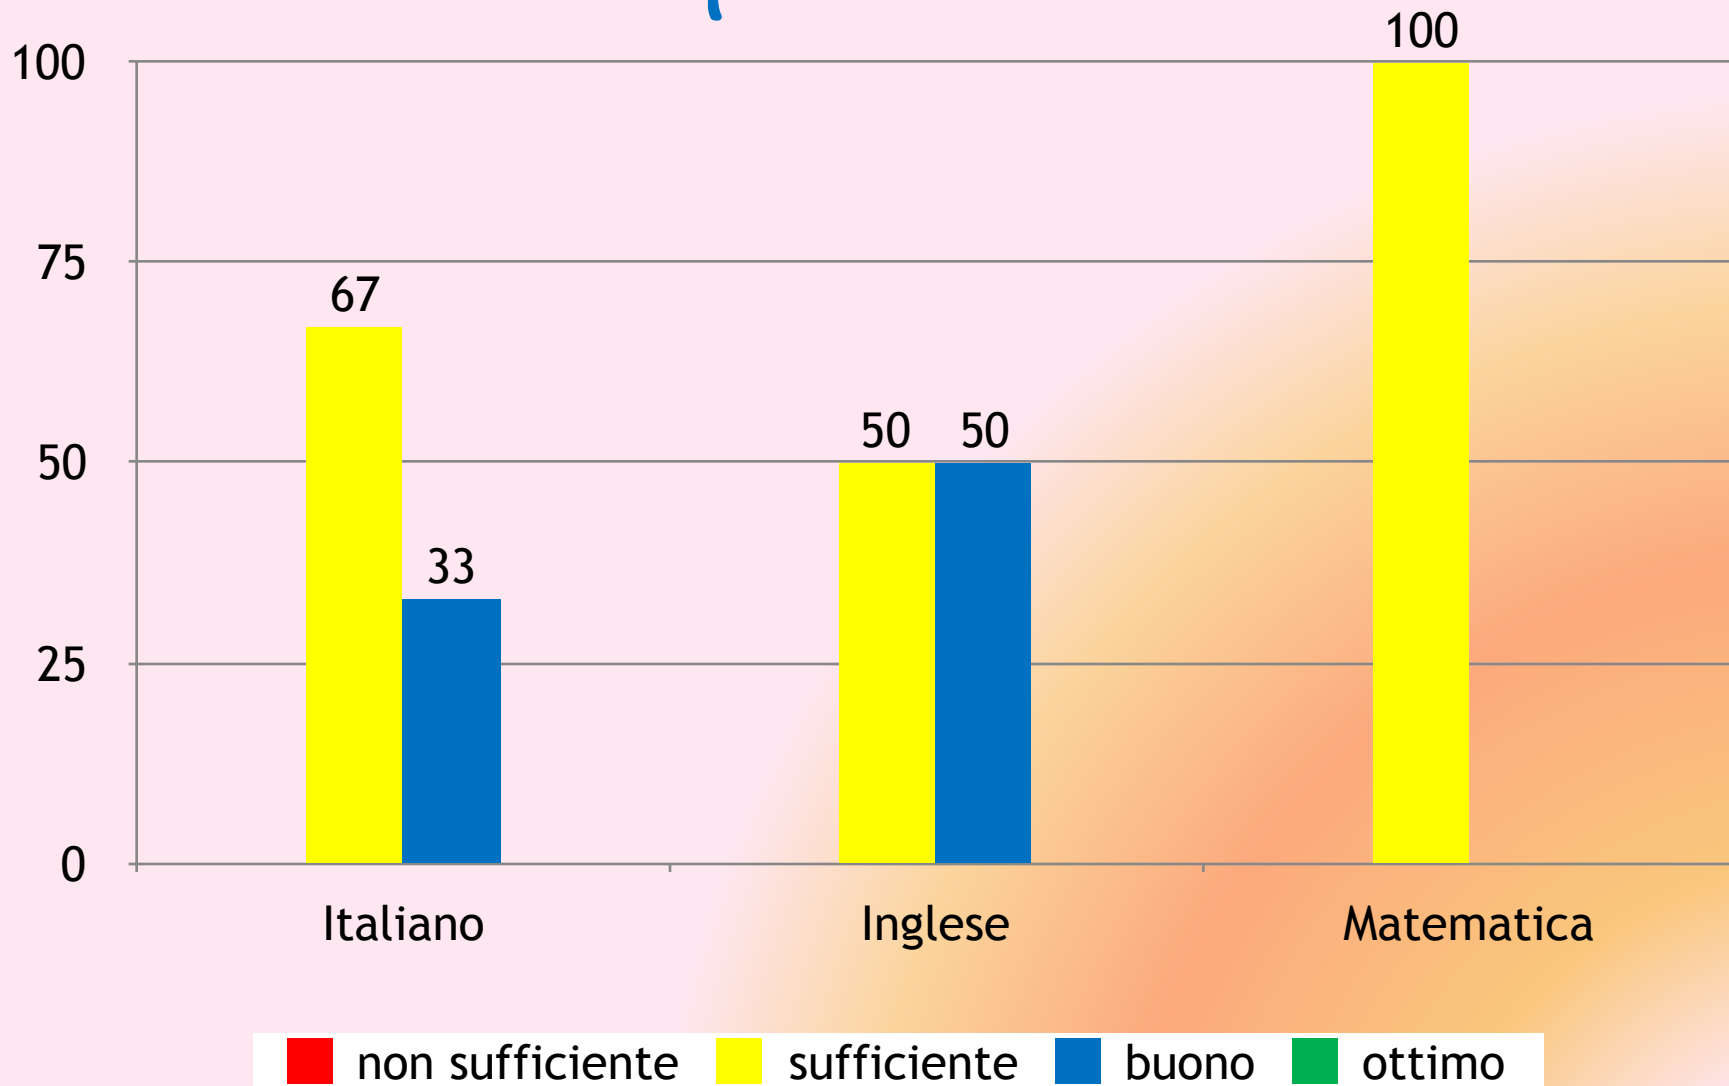

Liceo Scientifico 'Zaleuco'

numero alunni: 119

risultati espressi in percentuale

Istituto comprensivo Ardore

numero alunni: 18

risultati espressi in percentuale

Istituto comprensivo "M. Macri" - Bianco

numero alunni: 14

risultati espressi in percentuale

Istituto comprensivo Bovalino

numero alunni: 6

risultati espressi in percentuale

Istituto comprensivo "De Amicis Maresca" - Locri

numero alunni: 33

risultati espressi in percentuale