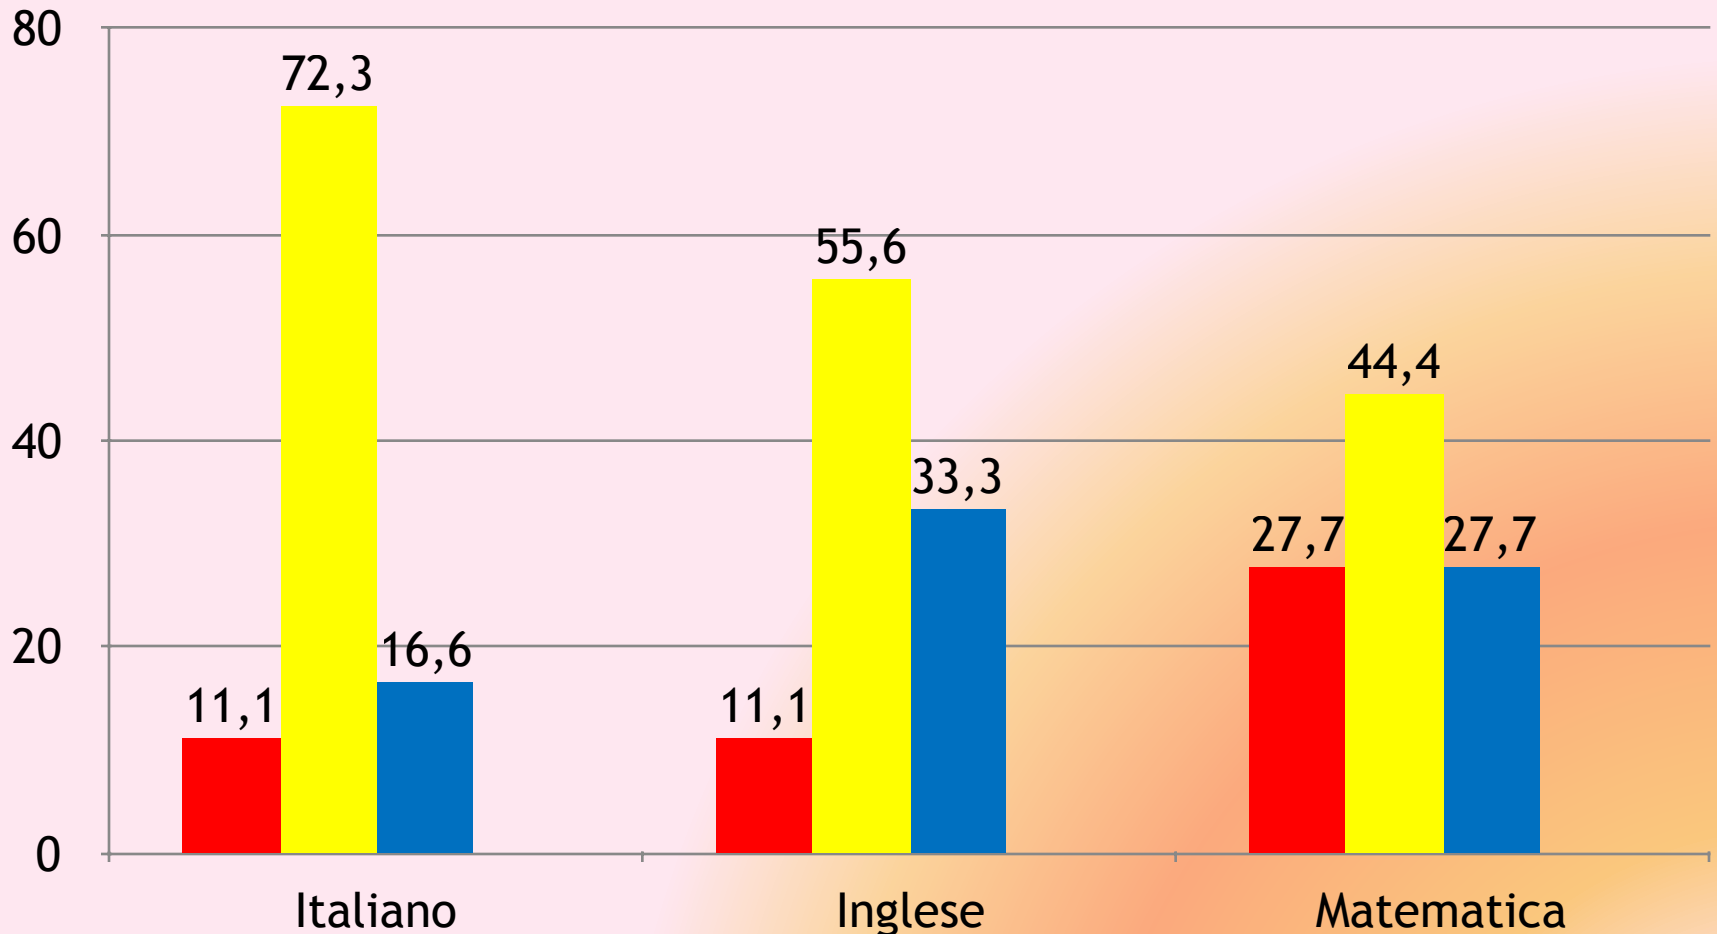

Liceo Scientifico 'Zaleuco'

numero alunni: 119

risultati espressi in percentuale

Istituto comprensivo Ardore

numero alunni: 18

risultati espressi in percentuale

Istituto comprensivo "M. Macri" - Bianco

numero alunni: 14

risultati espressi in percentuale

Istituto comprensivo Bovalino

numero alunni: 6

risultati espressi in percentuale

Istituto comprensivo "De Amicis Maresca" - Locri

numero alunni: 33

risultati espressi in percentuale