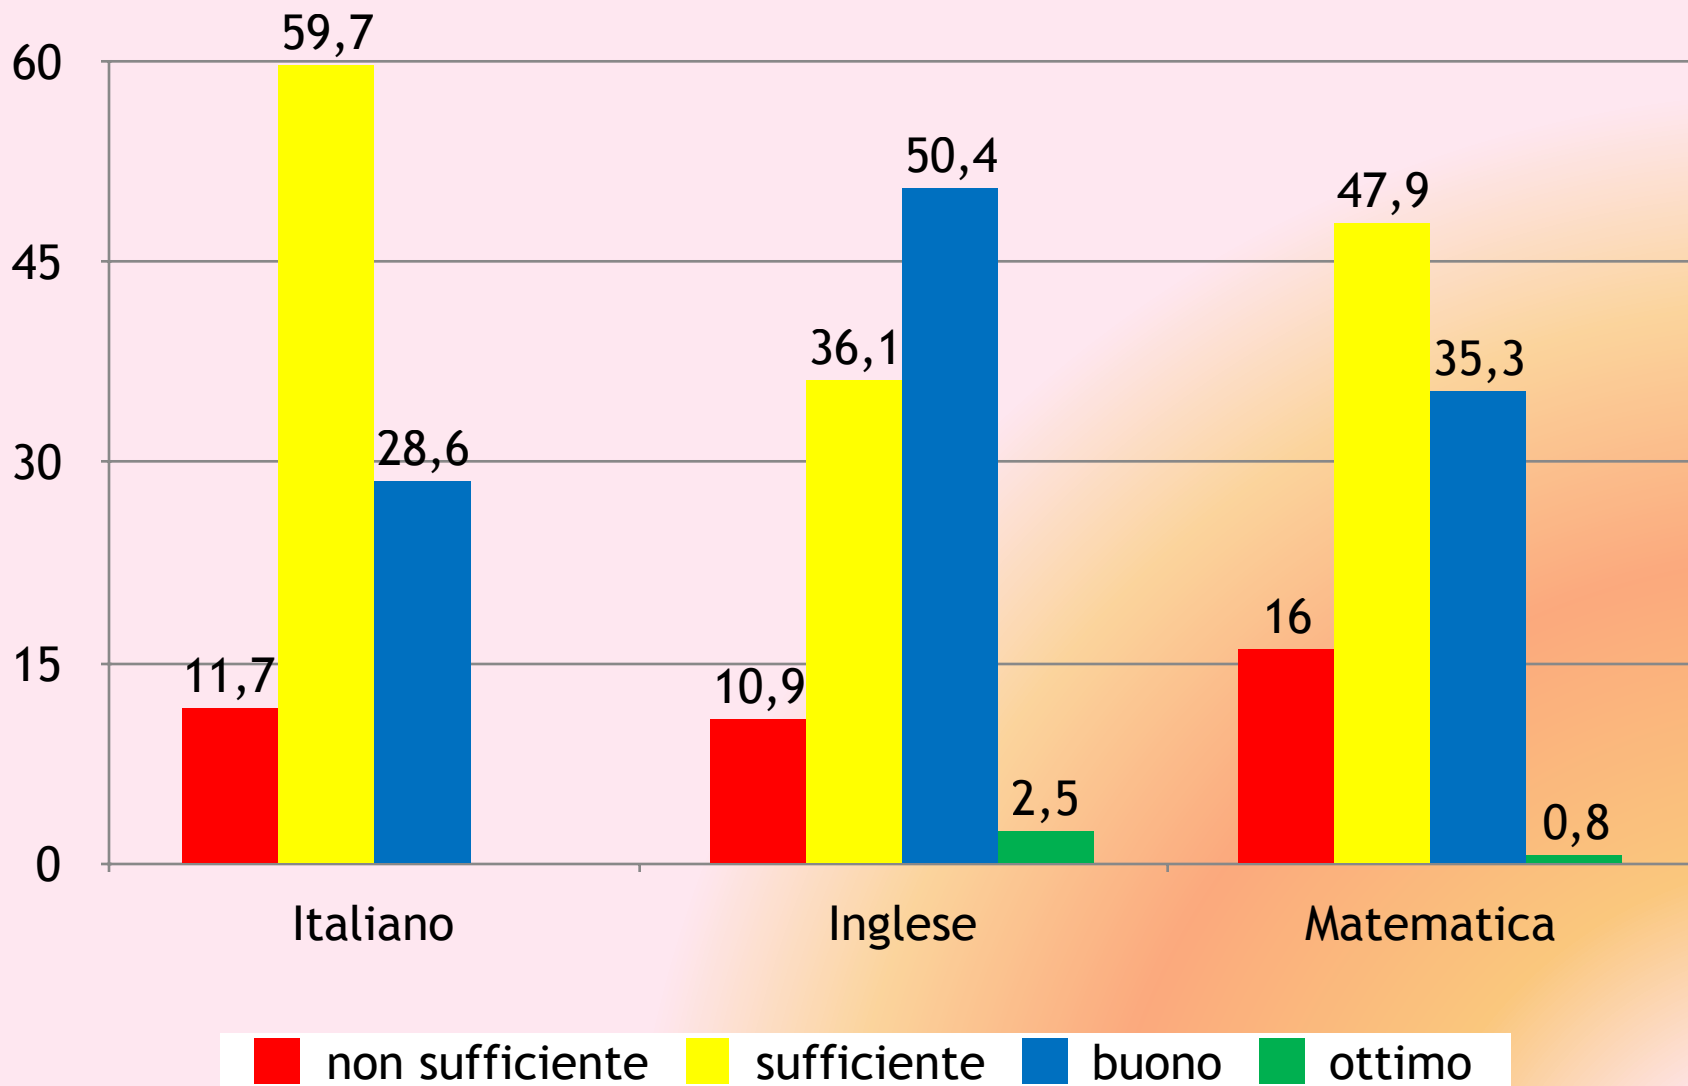

Liceo Scientifico 'Zaleuco'

numero alunni: 119

risultati espressi in percentuale

Istituto comprensivo Ardore

numero alunni: 18

risultati espressi in percentuale

Istituto comprensivo "M. Macri" - Bianco

numero alunni: 14

risultati espressi in percentuale

Istituto comprensivo Bovalino

numero alunni: 6

risultati espressi in percentuale

Istituto comprensivo "De Amicis Maresca" - Locri

numero alunni: 33

risultati espressi in percentuale

Istituto comprensivo Brancaleone-Africo

■ non sufficiente ■ sufficiente ■ buono ■ ottimo

numero alunni: 1

risultati espressi in percentuale

Istituto comprensivo Gioiosa Jonica-Grotteria

numero alunni: 6

risultati espressi in percentuale