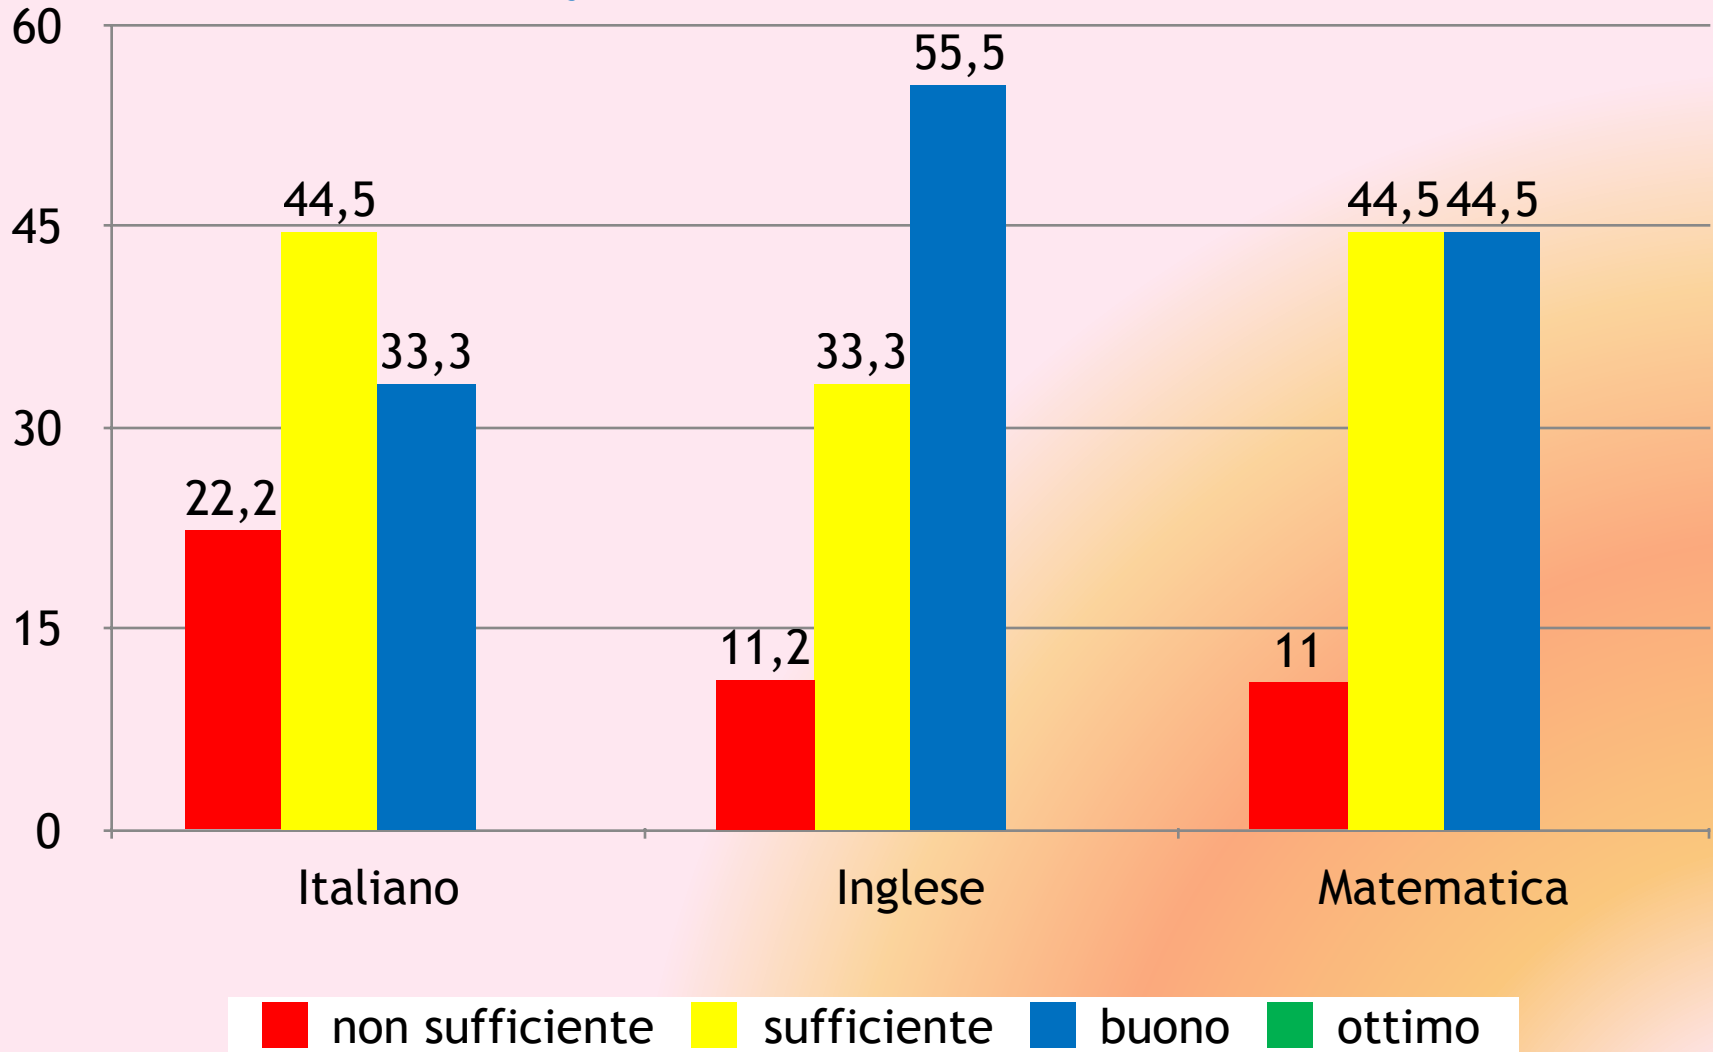

risultati espressi in percentuale

Istituto comprensivo Bovalino

numero alunni: 6

risultati espressi in percentuale

Istituto comprensivo "De Amicis Maresca" - Locri

numero alunni: 33

risultati espressi in percentuale

Istituto comprensivo Brancaleone-Africo

■ non sufficiente ■ sufficiente ■ buono ■ ottimo

numero alunni: 1

risultati espressi in percentuale

Istituto comprensivo Gioiosa Jonica-Grotteria

numero alunni: 6

risultati espressi in percentuale

Istituto comprensivo Marina di Gioiosa

numero alunni: 9

risultati espressi in percentuale

Istituto comprensivo «Michele Bello» Siderno-Agnana

numero alunni: 22

risultati espressi in percentuale

Istituto comprensivo «Pascoli-Alvaro» Siderno